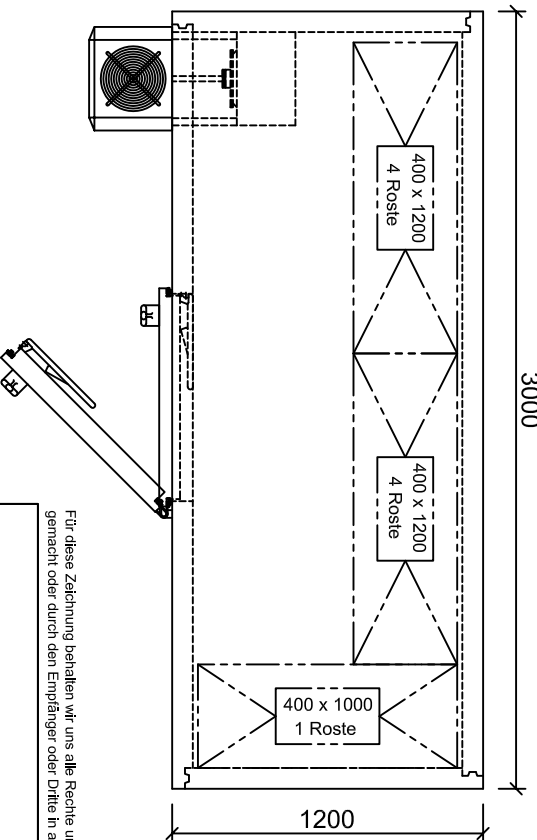

Kühnzelle C 80

Oberfläche aussen: verzkt. Feinblech RAL 9010

Oberfläche innen: verzkt. Feinblech RAL 9010
Bodenausführung

- ohne Boden

Die Elemente stehen in einem Edelstahl U-Profil

Kältesatz: Rivacold (Huckepack)

Regal: 1x 1000 x 400 x 1800 mm (BxTxH)

2x 1200 x 400 x 1800 mm (BxTxH)

Aluminium Rostauflagen

Drehtür KT80 DIN rechts

Lichtmaß: 800 x 1800 mm (BxH)

Oberfläche aussen: verzkt. Feinblech RAL 9010

Oberfläche innen: verzkt. Feinblech RAL 9010

Presshebel: Kälteunterbrecher Profil

Für diese Zeichnung behalten wir uns alle Rechte und Änderungen vor. Ohne unsere Zustimmung darf sie weder veröffentlicht noch Dritten zugänglich gemacht oder durch den Empfänger oder Dritte in anderer Weise missbräuchlich verwendet werden.

Zust.	Änderung	Datum	Name	Urspr.		Kunde
						Variante 1 1200 x 3000 x 2100
			Name		Bez.	Kühnzelle C80 ohne Boden
			Datum	03.02.08	Nr.	
			Blatt	1 / 1		
			Maßstab		Kom.	Online Shop
					L-T-Termin	